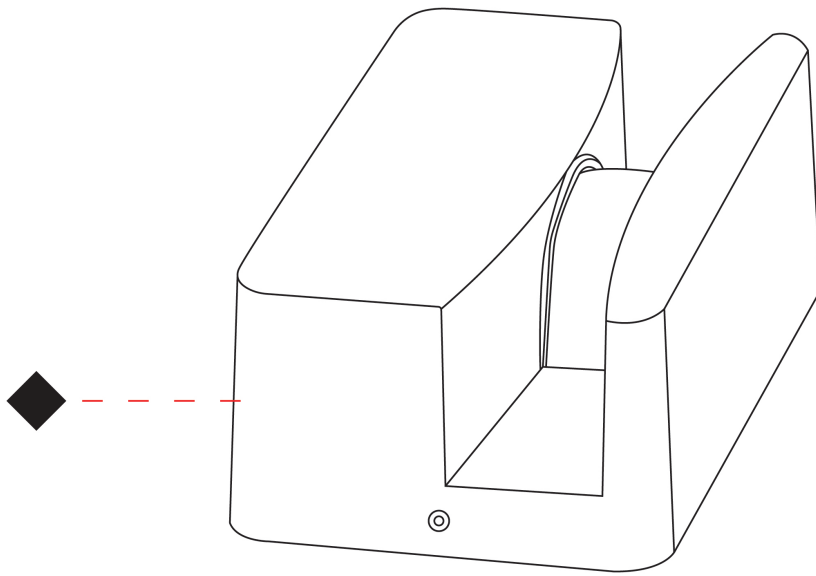

SILL SURFACE

E9W644-

PROJECT

TYPE

SPECIFIER

QUANTITY

DATE

E